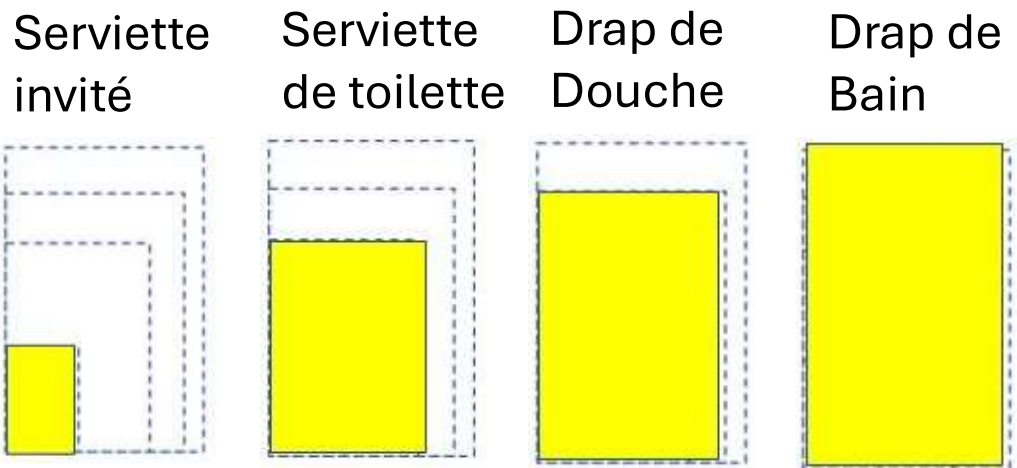

Le grammage

Catégorie	Grammage	Gamme blanche	Gamme couleur
Standard	450 g	Conventional	Hélène
Supérieure	500 g	Proclas	Imagine Stéphanie
Luxe	550 g	Prolux	Excellence

Les dimensions

Mesures	30 x 30 30 x 50	50 x 90 50 x 100	70 x 140	90 x 150 100 x 150
Utilisation	Sécher les mains	Sécher les cheveux	Sécher le corps	Enrouler le corps
Combinaison Standard		★	★	
Combinaison Supérieure	★	★	★	
Combinaison Luxe	★	★		★