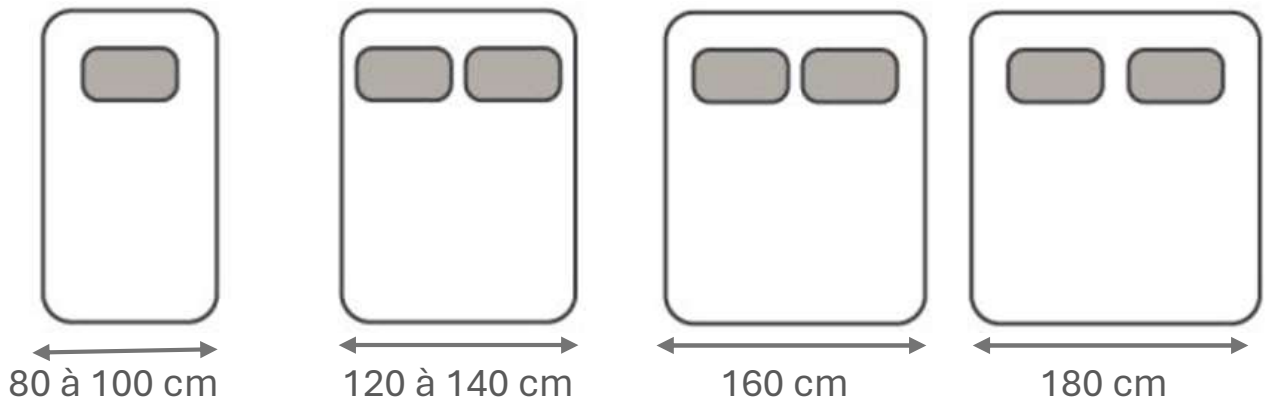

Dimensions des couettes

140x200	★			
200x200	★ ★	★		
240x220		★ ★	★	
260x240			★ ★	★
280x240				★ ★

Epaisseur des couettes

Température de la chambre	Garnissage de la couette
Moins de 18°	500g
De 18° à 20°	400g
De 20° à 22°	300g
Plus de 22°	200g